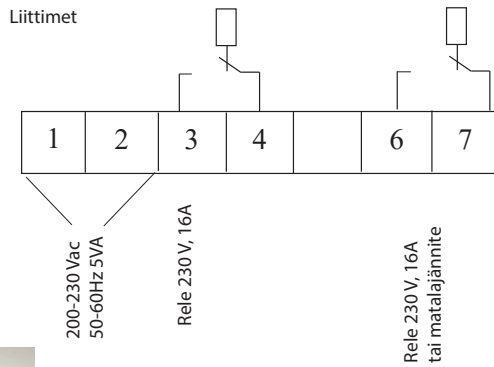

## EH-4 KOTELO

<b>Mitat:</b>	Korkeus: 100mm, syvyys 90mm, leveys 100mm
<b>Näyttö:</b>	1 rivin LCD näyttö
<b>Ohjelmointi:</b>	Neljä ohjelmointi painiketta.
<b>Kotelo:</b>	IP 44
<b>Paino:</b>	0,6 kg.
<b>Asennus:</b>	4 kpl 4mm seinäkiinnitysreikä c-c korkeus 83mm, c-c leveys 83mm

## ANTURI

<b>Käyttö-alue:</b>	0-99% RH (ei kondensoiva)
<b>Tarkkuus:</b>	<±2% RH koko mitta-alueella
<b>Aikavakio:</b>	Alhaisella ilmavirralla, 30 sekuntia
<b>Asennus:</b>	Seinäkiinnike sisältyy
<b>Anturi tyyppi:</b>	Huoneanturi, anturikaapeli 3m
<b>Suojausluokka:</b>	IP65
<b>Lisätarvike:</b>	Kanava-anturi, upotussyvyys 65mm, Ø13mm.

## KYTKENTÄ JA OHJELMOINTI

<b>2 erillistä relettä:</b>	Potentiaalivapaita, max 230VAC, 16A kukin
<b>Näkyvä hälytys:</b>	Näyttö alkaa vilkkumaan kun asetusarvo ylittyy
<b>Kaapelin koko:</b>	Max 1*1.5 mm <sup>2</sup> / liitin
<b>Syöttö:</b>	230 VAC, 50Hz. Toimitetaan ilman syöttökaapelia