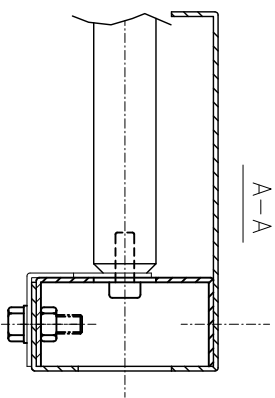

| Nr | Ant | Ändring | Datum | Inf | Godk. |
|----|-----|------------|--------|-----|-------|
| 01 | | Modifierad | 970527 | AL | |

| | | | | | | | |
|--|-------|-----------|--------|---|--------|------------------------------|----------------------------------|
| Det.nr | Ant. | Benämning | | SS-2333 | 1,5 mm | | Anm. |
| konstr | Ritad | Kop. | Kontr. | Stand. | Godk. | Mod.nr | Ämne |
| UJ | AL | | | | | Skala | Dimension |
| | | | | | | 1:5 | |
|  DST Sorption Technics DST Sorptionsteknik AB | | | | ROTOR-EHHET RU Dimension RU-060/061 | | Filnamn Rttg.nr 970317 | Ersätter Ersatt av 5733.01 |