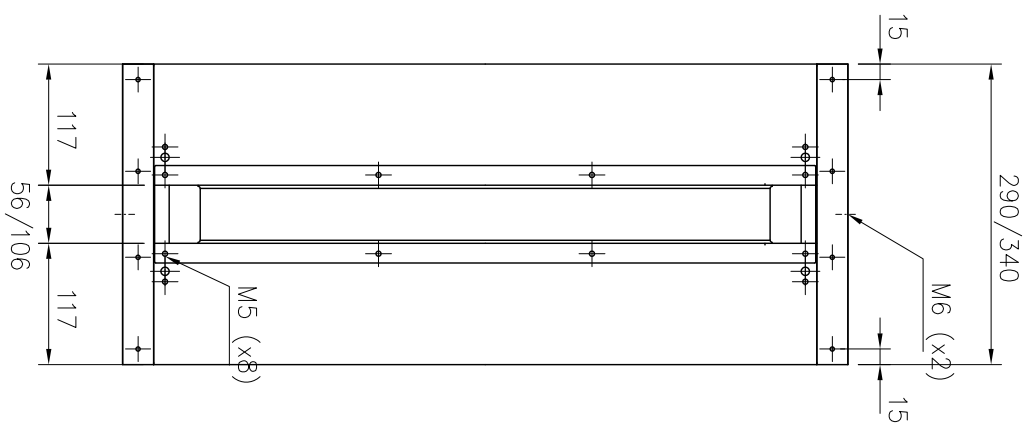

| Nr | Ant | Ändring | Datum | Inf | Godk. |
|----|-----|------------|--------|-----|-------|
| 01 | | Modifierad | 970527 | AL | |

| | | | | | | | |
|--|-------|-----------|--------|---|--------|------------------------------|----------------------------------|
| Det.nr | Ant. | Benämning | | SS-2333 | 1,5 mm | | Anm. |
| konstr | Ritad | Kop. | Kontr. | Stand. | Godk. | Mod.nr | Ämne |
| UJ | AL | | | | | Skala | Dimension |
| | | | | | | 1:5 | |
|  DST Sorption Technics DST Sorptionsteknik AB | | | | ROTOR-EHHET RU Dimension RU-060/061 | | Filnamn Rttg.nr 970317 | Ersätter Ersatt av 5733.01 |