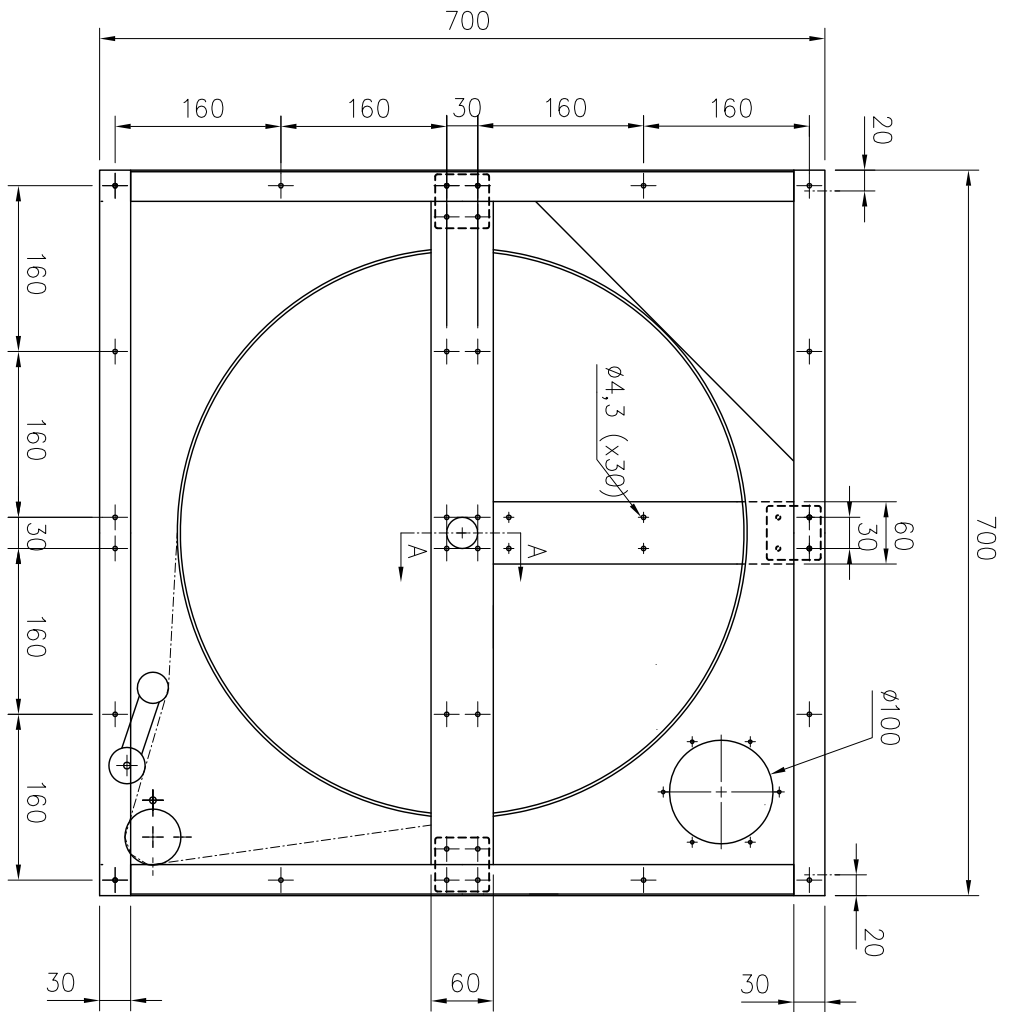

| Nr | Ant | Ändring | Datum | Inf | Godk. |
|----|-----|------------|--------|-----|-------|
| 01 | | Modifierad | 970527 | AL | |

| | | | | | | | |
|--|-------|-----------|--------|---|--------|------------------------------|----------------------------------|
| Det.nr | Ant. | Benämning | | SS-2333 | 1,5 mm | | Anm. |
| konstr | Ritad | Kop. | Kontr. | Stand. | Godk. | Mod.nr | Ämne |
| UJ | AL | | | | | Skala | Dimension |
| | | | | | | 1:5 | |
|  DST Sorption Technics DST Sorptionsteknik AB | | | | ROTOR-EHHET RU Dimension RU-060/061 | | Filnamn Rttg.nr 970317 | Ersätter Ersatt av 5733.01 |